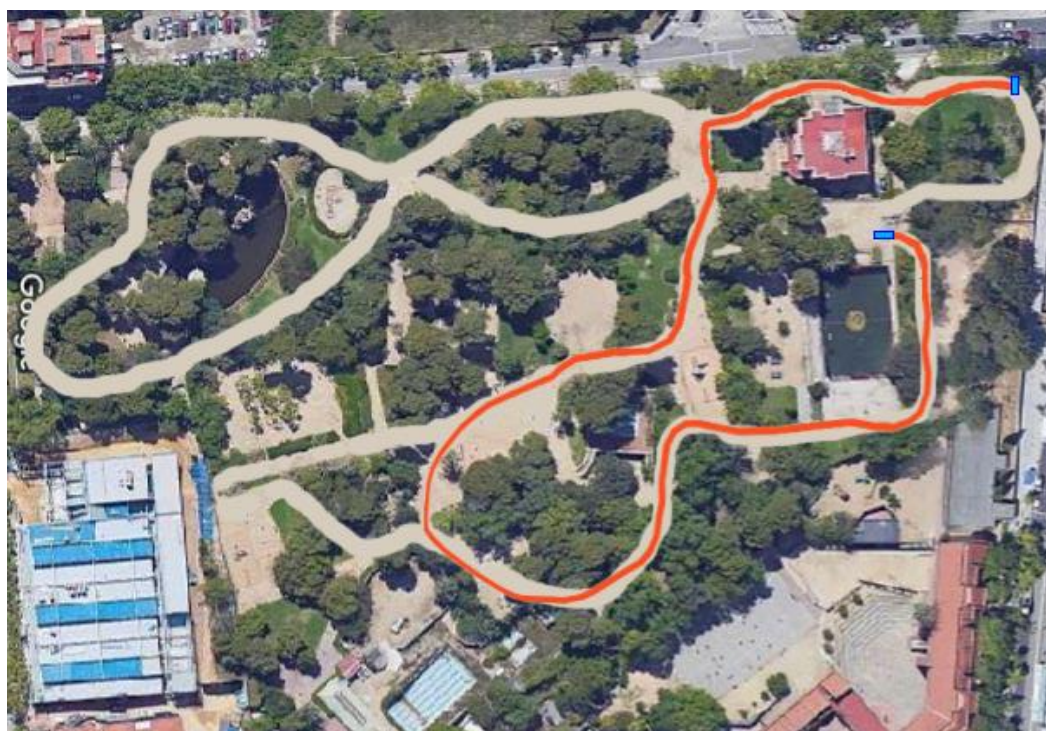

### (8è CIRCUIT: PARC CAN VIDALET)

Us fem saber l'horari del Parc de Can Vidalet per tal de poder accedir al Parc:

- De novembre a març, obert de 8.00 h a 19h
- Abril, maig i octubre, obert de 8.00 h a 20h
- Juny i setembre, obert de 8h a 21h
- Juliol i agost, obert de 8h a 22h.

#### CIRCUIT 1 (500 metres)

### CIRCUIT 2 (700 metres)

### CIRCUIT 3 (1150 metres)