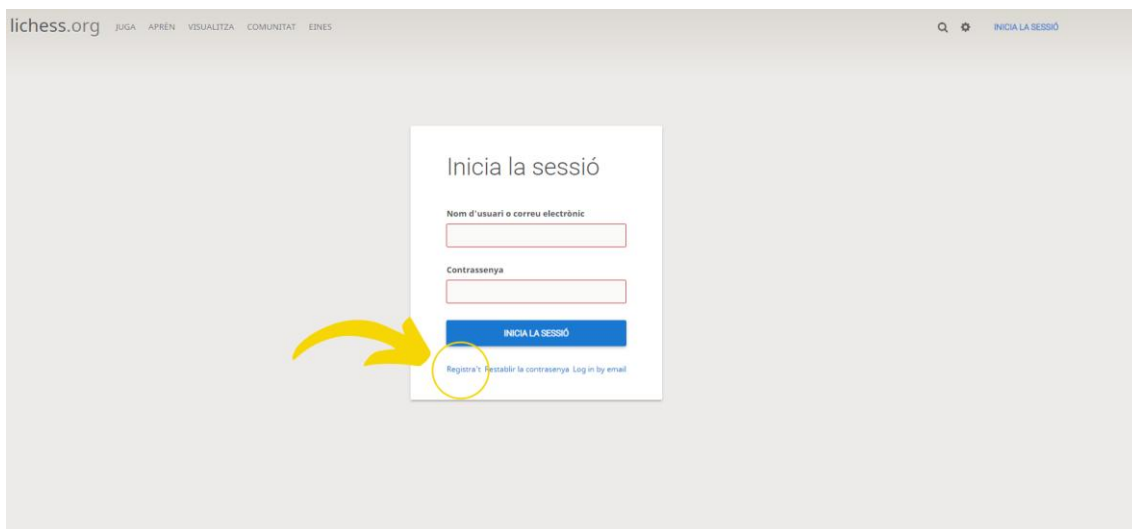

# TORNEIG INTERCOMARCAL ESCACS EN LÍNIA Febrer 2021

## REGISTRE AL PROGRAMA LICHESS

1. Entra al web: <https://lichess.org/>

2. Registra't:

3. Nom d'usuari: nom i cognom i centre educatiu (és la manera d'identificar els inscrits amb el seu nom i amb el centre educatiu el dia del torneig).