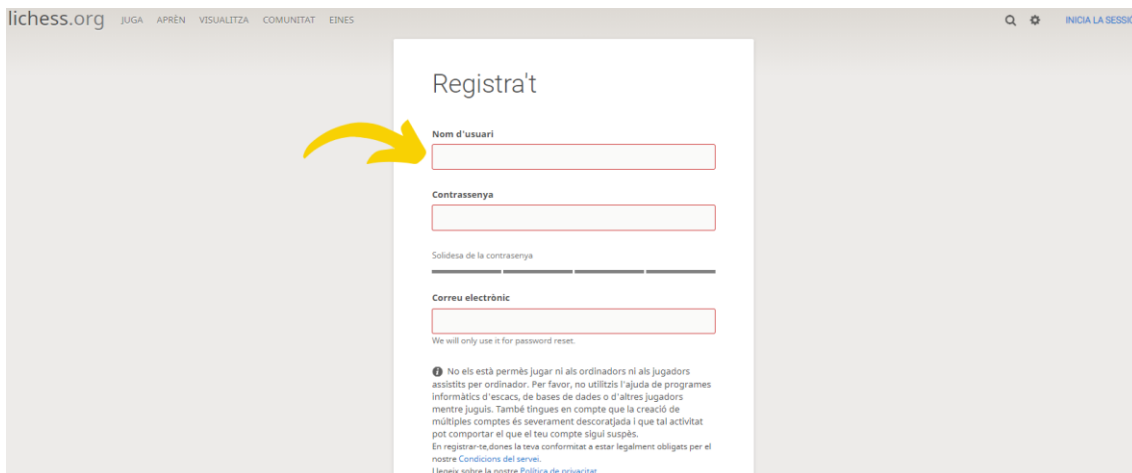

3. Nom d'usuari: nom i cognom i centre educatiu (és la manera d'identificar els inscrits amb el seu nom i amb el centre educatiu el dia del torneig).

No pot tenir accents, ni espais, ni apòstrofs.

*els que ja estiguin registrats no és necessari que ho tornin a fer.

*només permet una inscripció per adreça de correu electrònic.