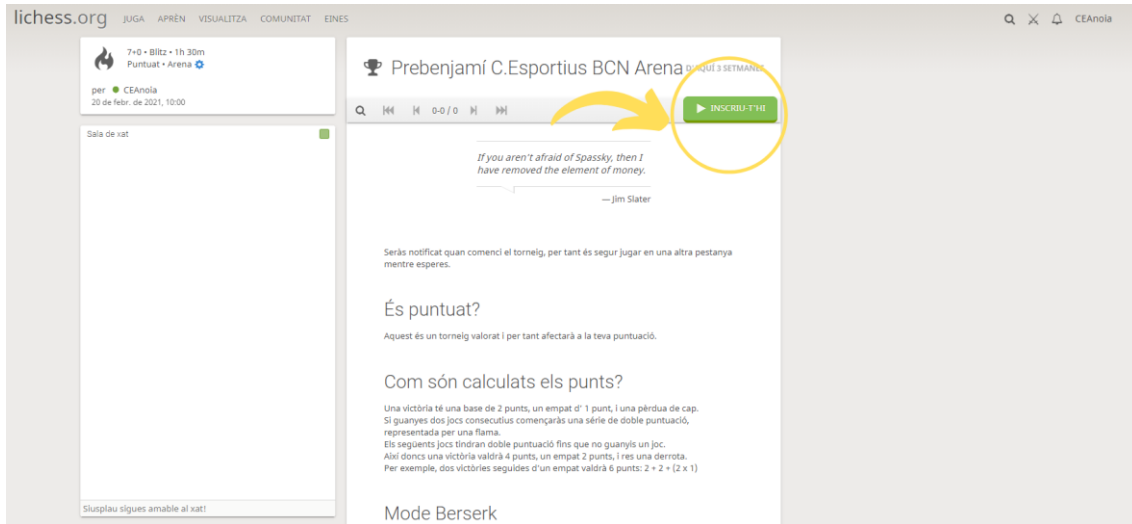

4. Inscriu-te al torneig: